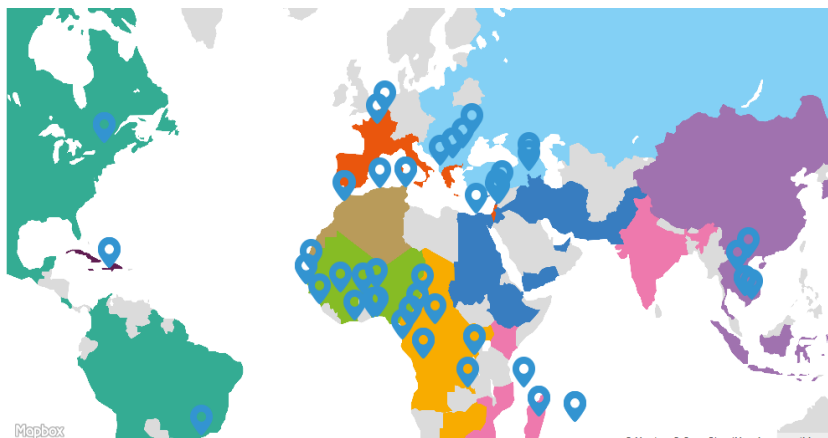

Établissement Spécialisé
de la Francophonie pour
l' Administration et le
Management

L'AUF est : une organisation qui regroupe **1007** universités, grandes écoles, réseaux universitaires et centres de recherche scientifique utilisant la langue française dans 119 pays.

www.auf.org

L'ESFAM est :

Institut de l'AUF, situé à Sofia

Créé en 1994

Délivre des diplômes d'universités françaises
et belges

ESFAM | **AUF**
ÉTABLISSEMENT SPÉCIALISÉ DE LA FRANCOPHONIE
POUR L'ADMINISTRATION ET LE MANAGEMENT

3. Management des PME et des territoires touristiques

4. Transports internationaux – Europe centrale et orientale
Parcours : Europe centrale et orientale

5. Supply Chain Management

Management et administration des entreprises

Mila Dimitrova

Pays d'origine : Bulgarie

Master : MTI

Diplômée de Relations
économique
internationnelles

ESFAM

Responsable de la filière
"automobiles dans un niveau
multidimensionnel" dans GEFCO
Bulgarie .